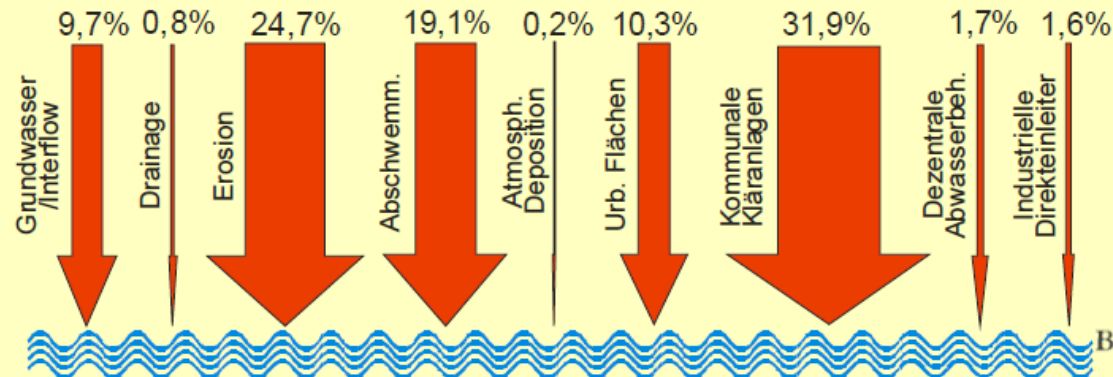

Baden-Württemberg

UMWELTMINISTERIUM