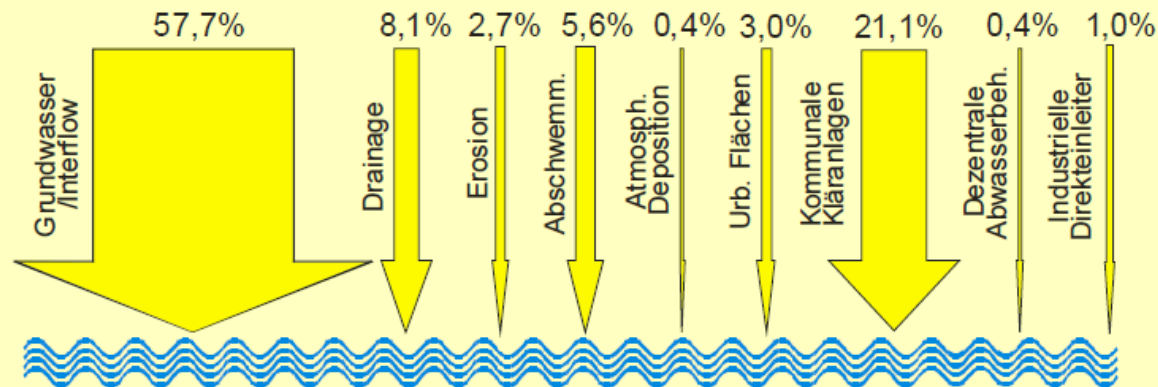

Moneris - Baden-Württemberg

Stickstoffeinträge Baden-Württemberg 78.669 [t N/a]

MONERIS-BW, Stand Juni 2008

Mittlere hydrologische Verhältnisse und Abwassersituation 2006

Phosphoreinträge Baden-Württemberg 3.706 [t P/a]